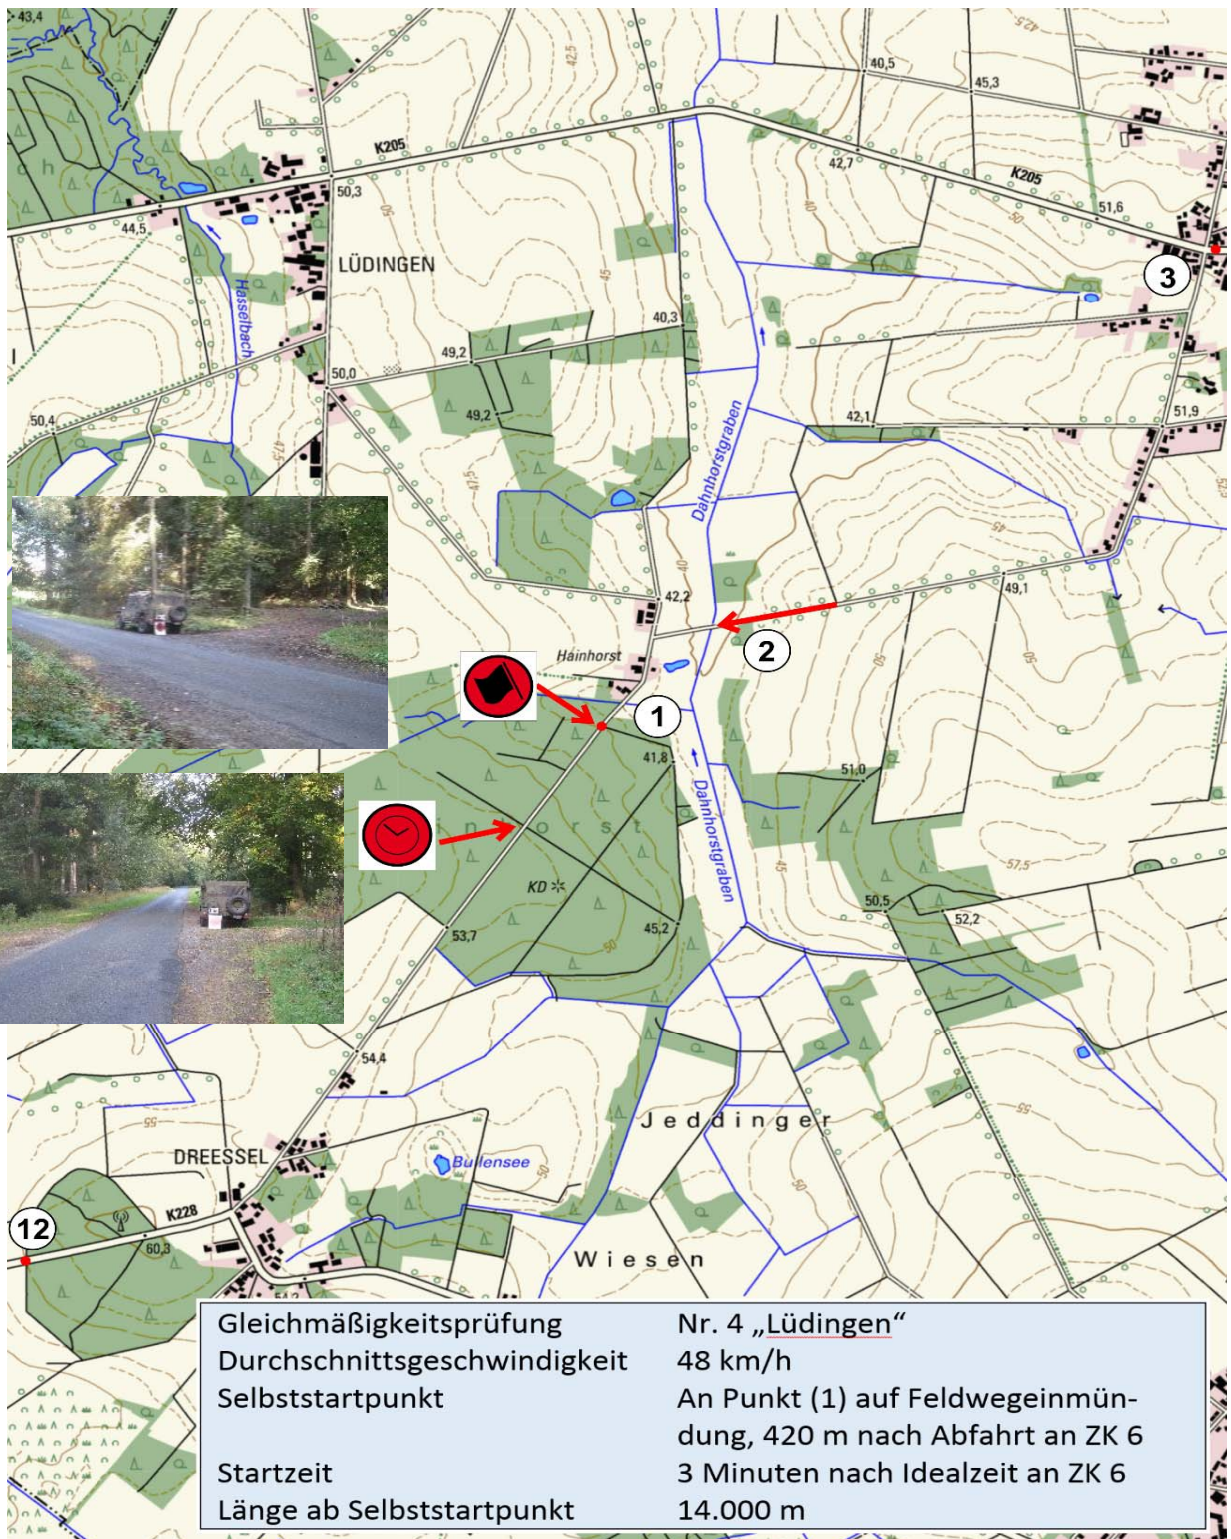

Gleichmäßigkeitsprüfung	Nr. 4 „Lüdingen“
Durchschnittsgeschwindigkeit	48 km/h
Selbststartpunkt	An Punkt (1) auf Feldwegeinmündung, 420 m nach Abfahrt an ZK 6
Startzeit	3 Minuten nach Idealzeit an ZK 6
Länge ab Selbststartpunkt	14.000 m