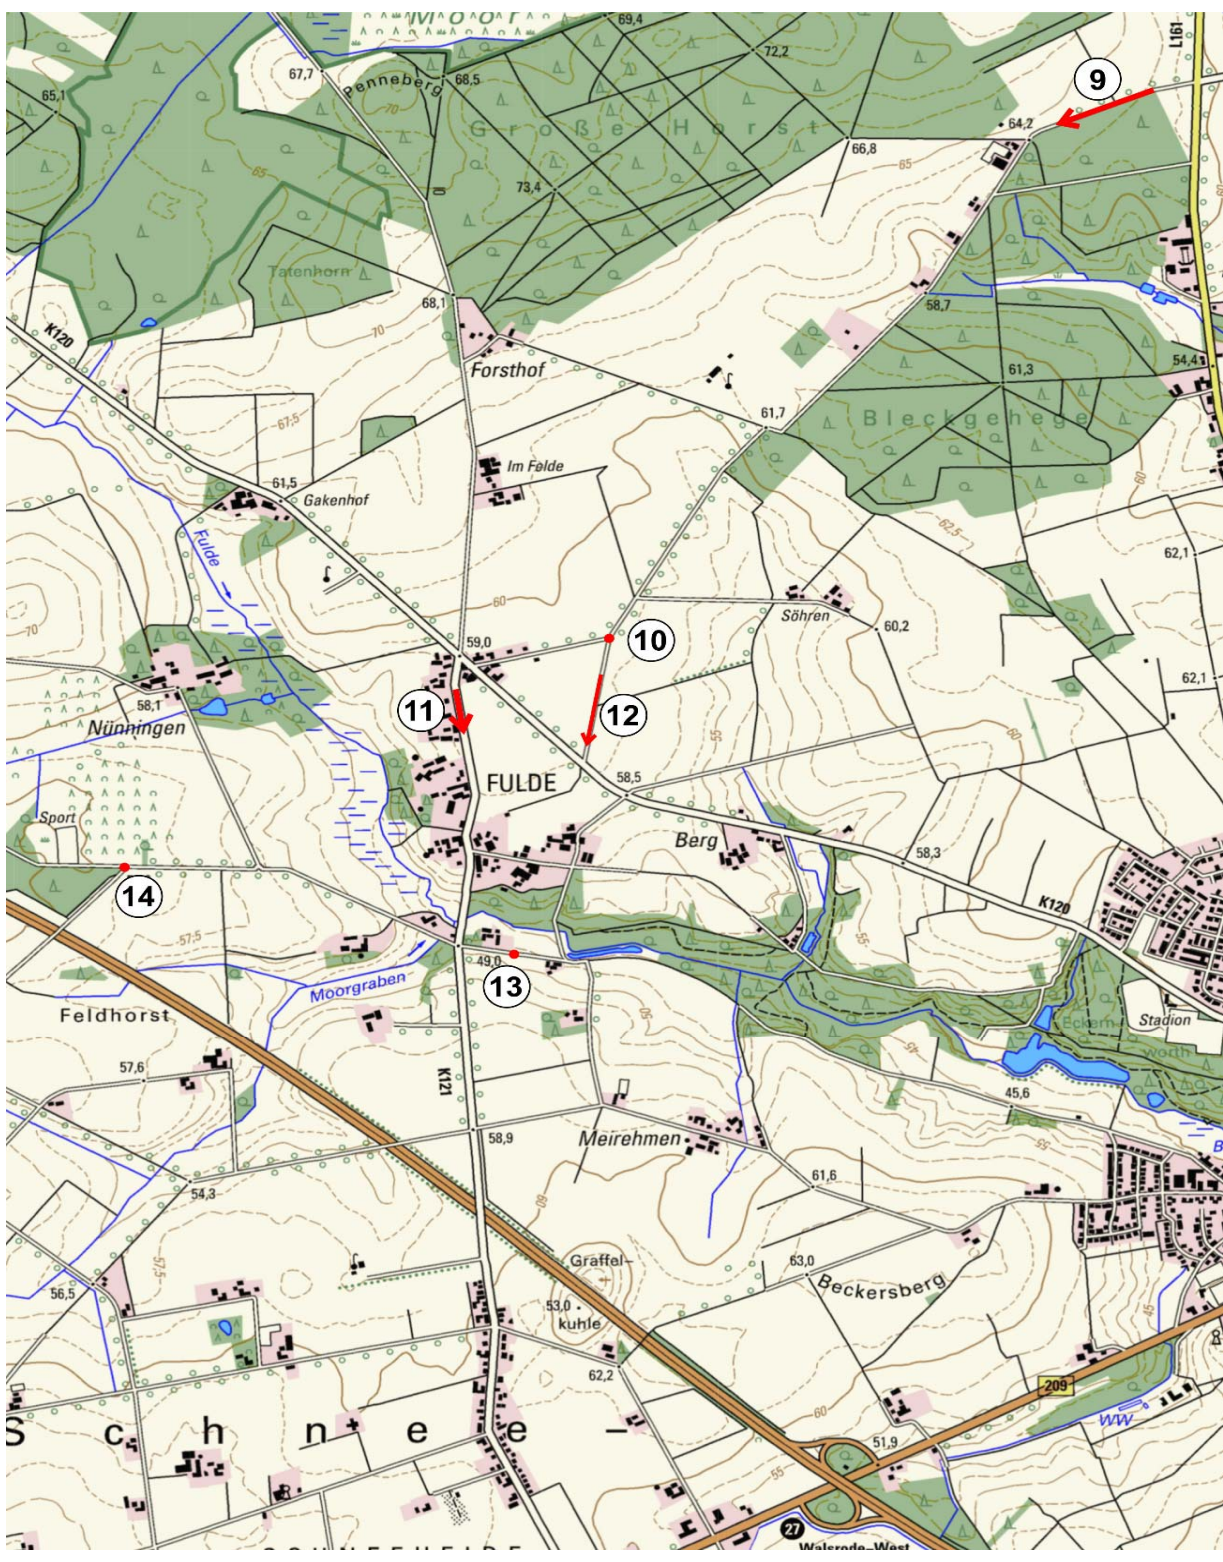

"Nacht der langen Messer"  
 29. Oktober 2016

Länge: **27,720 km**  
 Distance:

Fahrzeit: **45 min**  
 Driving Time:

Schnitt: **37 km/h**  
 Av.Speed:

Etappe: 1: Schneeheide  
Stage: 1: Schneeheide  
Seite: 2

"Nacht der langen Messer"  
29. Oktober 2016

Etappe: 1: Schneeheide Seite: 3  
 Stage: 1: Schneeheide Page: 3

Von ZK: 2: Helmsen  
 From TC: 2: Helmsen

Zu ZK: 3: Lohberg  
 To TC: 3: Lohberg

Länge: 33,610 km Fahrzeit: 65 min Schnitt: 31 km/h  
 Distance: 33,610 km Driving Time: 65 min Av.Speed: 31 km/h

"Nacht der langen Messer"  
 29. Oktober 2016

Etappe: 1: Schneeheide Seite: 4  
Stage: 1: Schneeheide Page: 4

Von ZK: 2: Helmsen  
From TC: 2: Helmsen

Zu ZK: 3: Lohberg  
To TC: 3: Lohberg

Länge: 33,610 km Fahrzeit: 65 min Schnitt: 31 km/h  
Distance: 33,610 km Driving Time: 65 min Av.Speed: 31 km/h

"Nacht der langen Messer"  
29. Oktober 2016

Etappe: 1: Schneeheide Seite: 5  
Stage: 1: Schneeheide Page: 5

Von ZK: 3: Lohberg  
From TC: 3: Lohberg

Zu ZK: 4: Verden  
To TC: 4: Verden

Länge: 21,080 km  
Distance: 21,080 km  
Fahrzeit: 45 min  
Driving Time: 45 min  
Schnitt: 28 km/h  
Av.Speed: 28 km/h