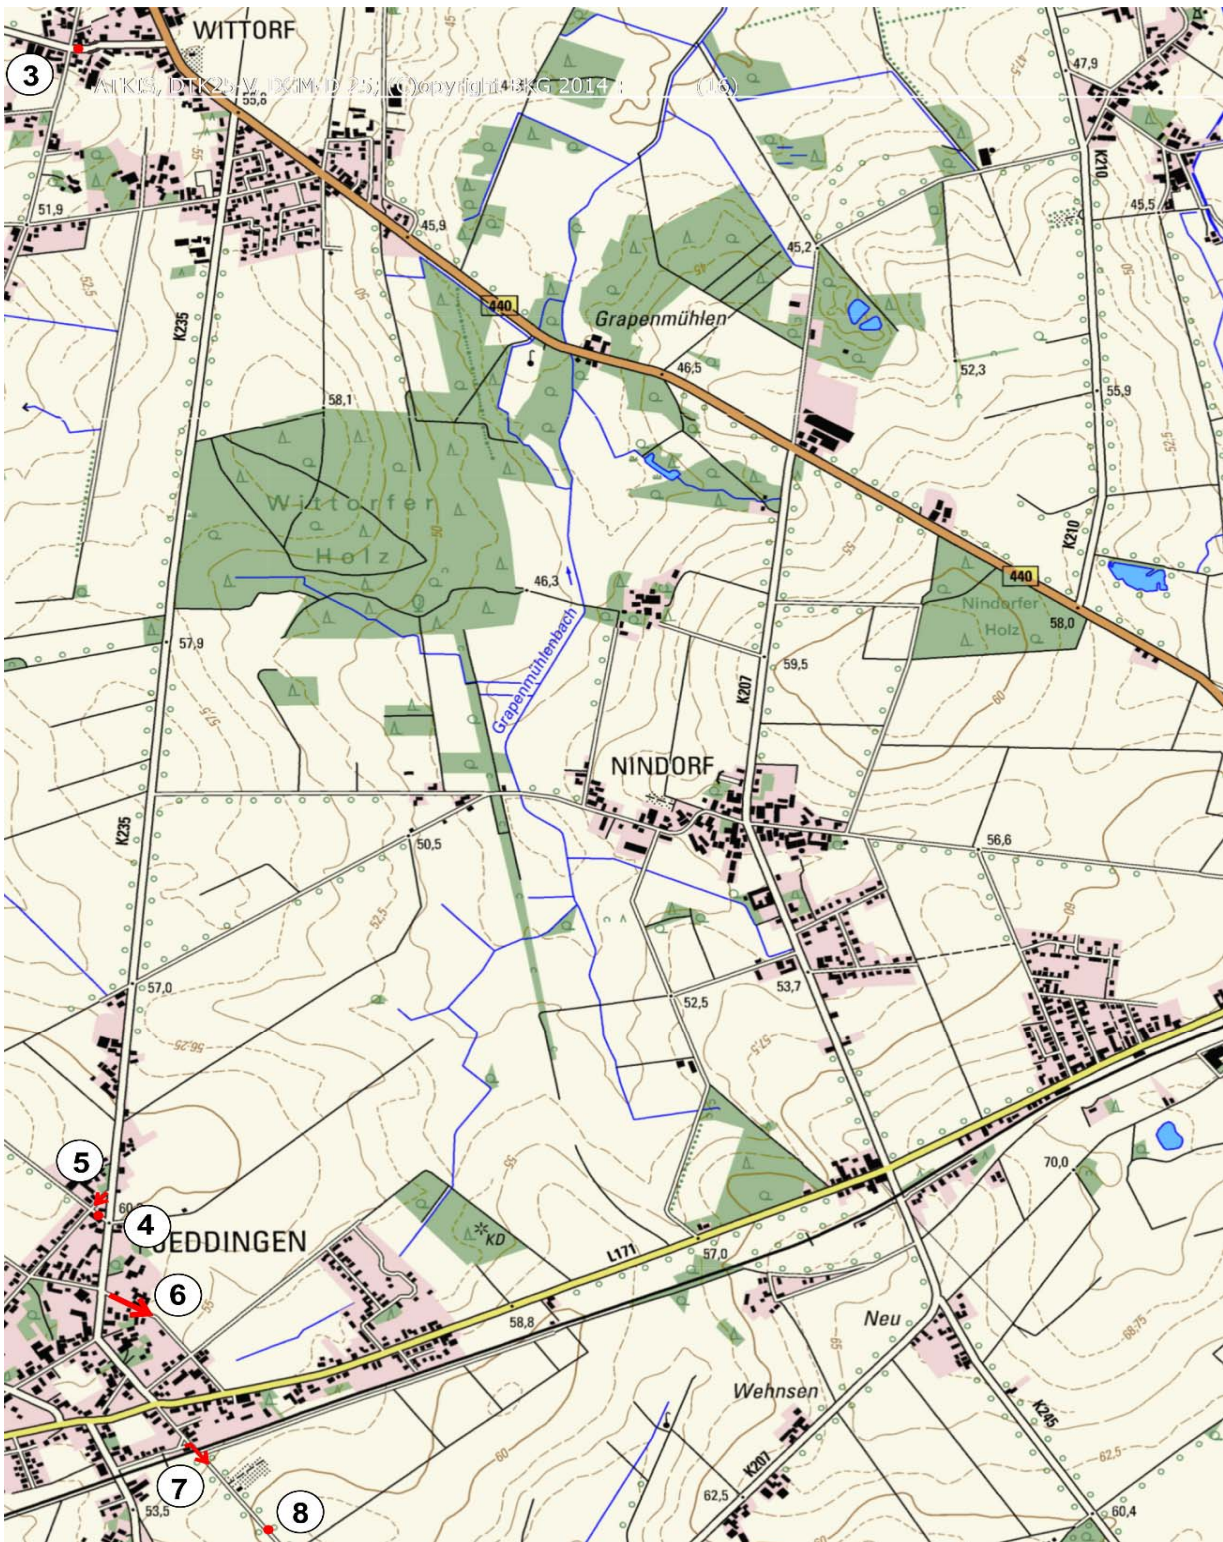

"Nacht der langen Messer"
29. Oktober 2016