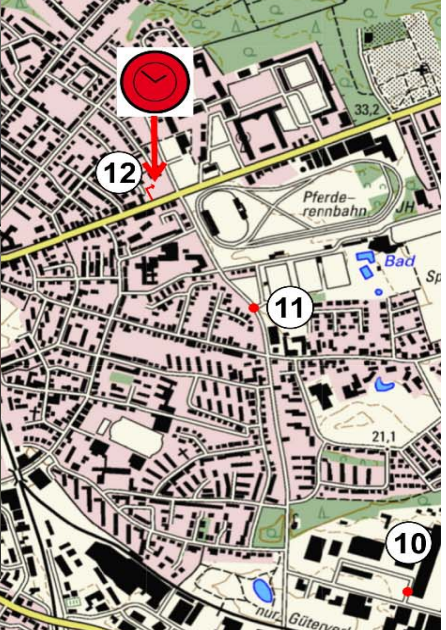

"Nacht der langen Messer"  
29. Oktober 2016

Etappe: 1: Schneeheide Seite: 6  
Stage: 1: Schneeheide Page: 6

Von ZK: 3: Lohberg  
From TC: 3: Lohberg

Zu ZK: 4: Verden  
To TC: 4: Verden

Länge: 21,080 km Fahrzeit: 45 min Schnitt: 28 km/h  
Distance: 21,080 km Driving Time: 45 min Av.Speed: 28 km/h

"Nacht der langen Messer"  
29. Oktober 2016

Etappe: Stage:	1: Schneeheide	Seite: Page:	7
Von ZK: From TC:	3: Lohberg		
Zu ZK: To TC:	4: Verden		
Länge: Distance:	21,080 km	Fahrzeit: Driving Time:	45 min
		Schnitt: Av.Speed:	28 km/h

"Nacht der langen Messer"  
29. Oktober 2016

Etappe: 2: Sehlinger Heide  
Stage: 2: Sehlinger Heide  
Seite: 8

Von ZK: 4: Verden  
From TC: 4: Verden

Zu ZK: 5: Wedehof  
To TC: 5: Wedehof

Länge: 17,770 km  
Distance: 17,770 km  
Fahrzeit: 36 min.  
Driving Time: 36 min.  
Schnitt: 30 km/h  
Av.Speed: 30 km/h