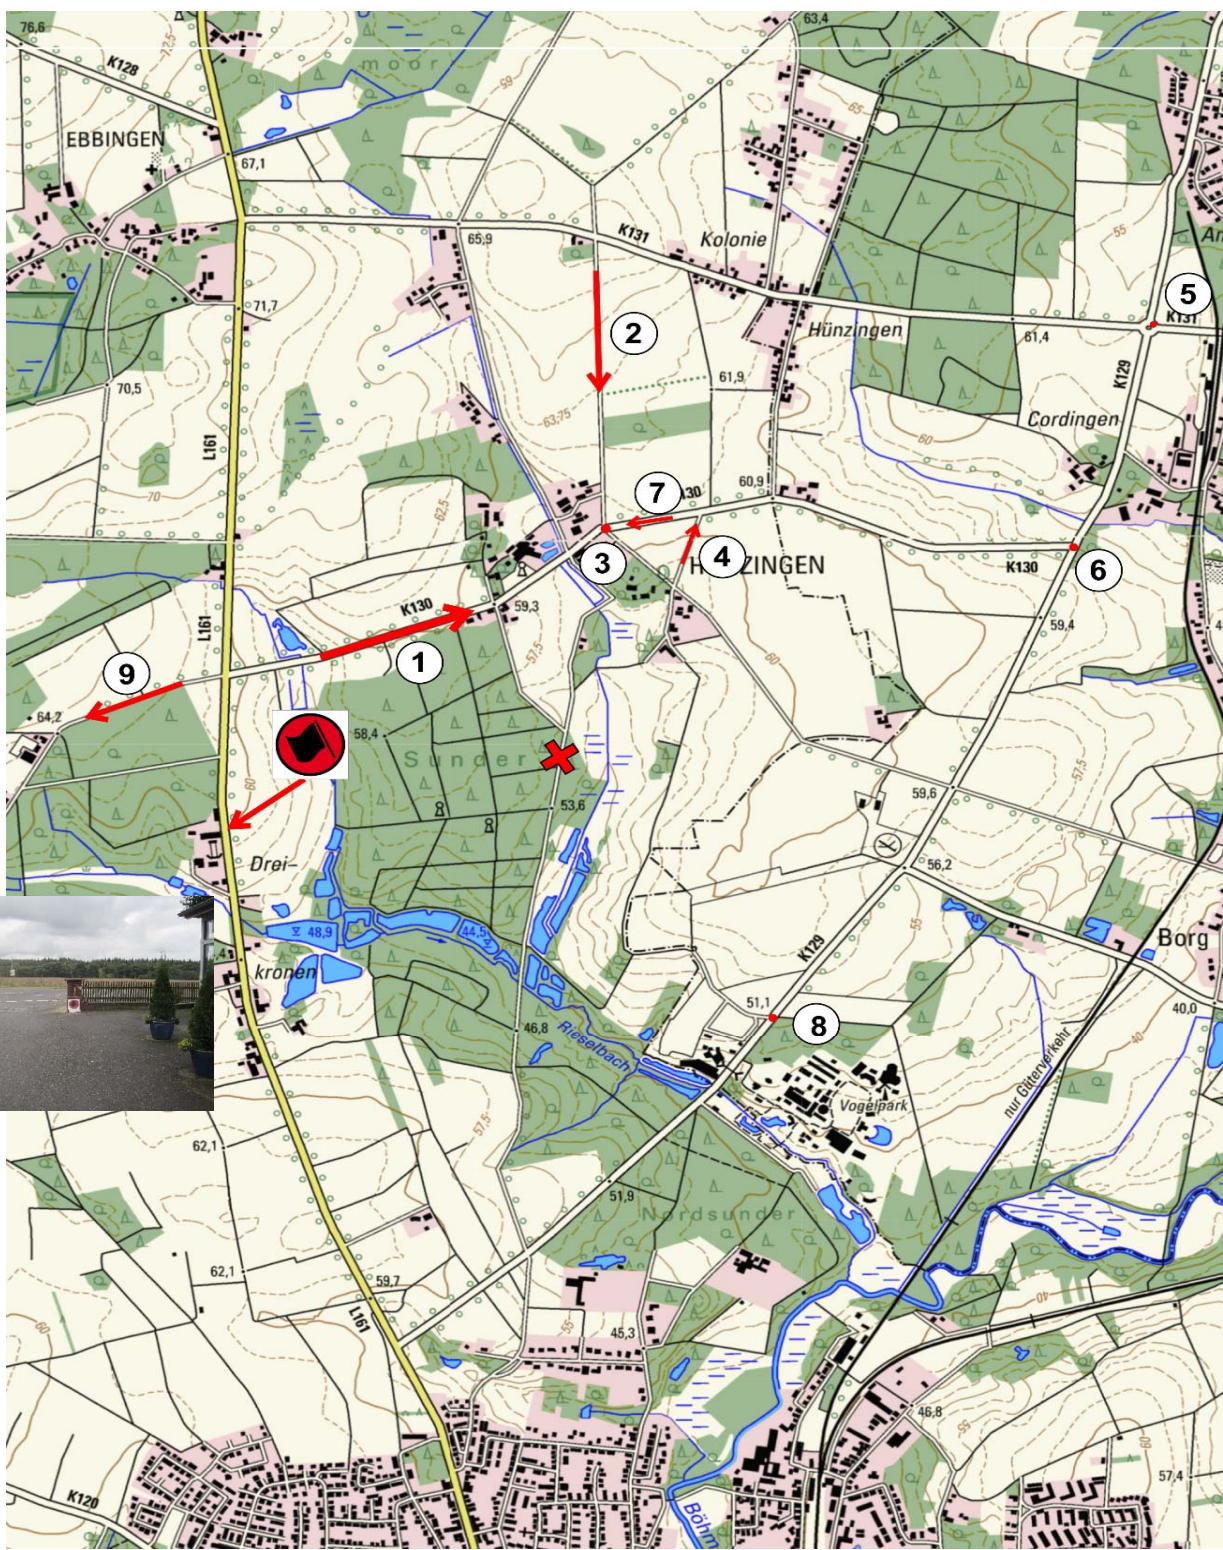

"Nacht der langen Messer"  
 29. Oktober 2016

Länge: **27,720 km**  
 Distance:

Fahrzeit: **45 min**  
 Driving Time:

Schnitt: **37 km/h**  
 Av.Speed:

Etappe: 1: Schneeheide  
Stage: 1: Schneeheide  
Seite: 2

"Nacht der langen Messer"  
29. Oktober 2016

Etappe: 1: Schneeheide Seite: 3  
 Stage: 1: Schneeheide Page: 3

Von ZK: 2: Helmsen  
 From TC: 2: Helmsen

Zu ZK: 3: Lohberg  
 To TC: 3: Lohberg

Länge: 33,610 km Fahrzeit: 65 min Schnitt: 31 km/h  
 Distance: 33,610 km Driving Time: 65 min Av.Speed: 31 km/h

"Nacht der langen Messer"  
 29. Oktober 2016

Etappe: 1: Schneeheide Seite: 4  
Stage: 1: Schneeheide Page: 4

Von ZK: 2: Helmsen  
From TC: 2: Helmsen

Zu ZK: 3: Lohberg  
To TC: 3: Lohberg

Länge: 33,610 km Fahrzeit: 65 min Schnitt: 31 km/h  
Distance: 33,610 km Driving Time: 65 min Av.Speed: 31 km/h

"Nacht der langen Messer"  
29. Oktober 2016

Etappe: 1: Schneeheide Seite: 5  
Stage: 1: Schneeheide Page: 5

Von ZK: 3: Lohberg  
From TC: 3: Lohberg

Zu ZK: 4: Verden  
To TC: 4: Verden

Länge: 21,080 km  
Distance: 21,080 km  
Fahrzeit: 45 min  
Driving Time: 45 min  
Schnitt: 28 km/h  
Av.Speed: 28 km/h