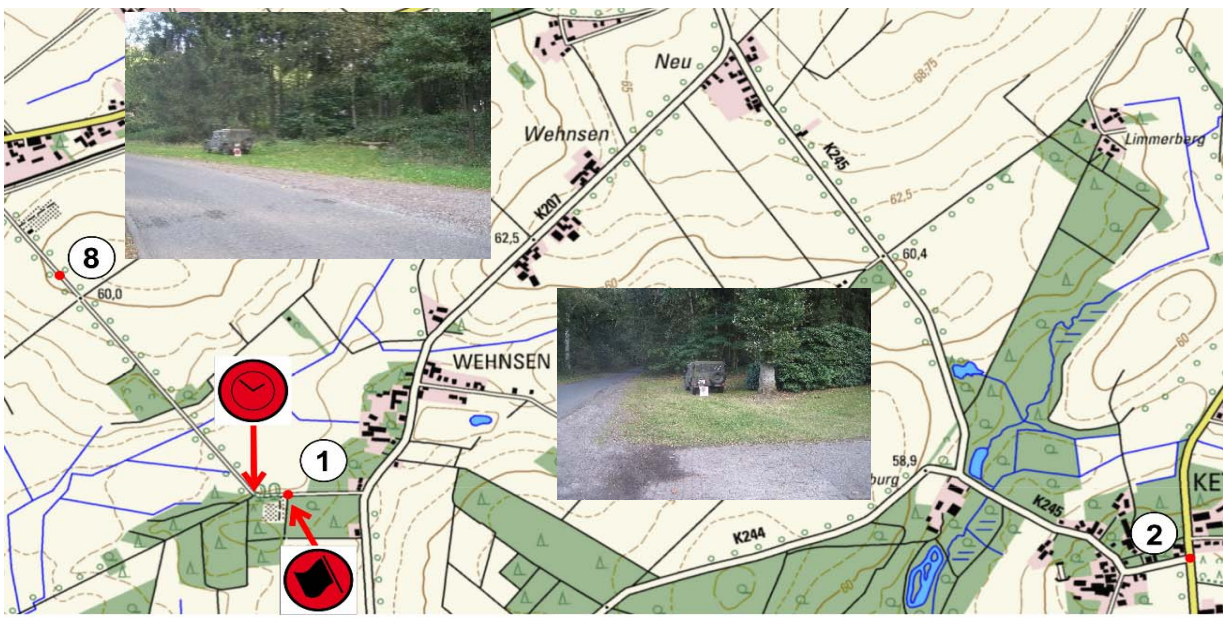

"Nacht der langen Messer"  
29. Oktober 2016

Etappe: 2: Sehlinger Heide  
Stage: 2: Sehlinger Heide  
Seite: 15

Von ZK: 7: Wehnsen  
From TC: 7: Wehnsen

Zu ZK: 8: Honerdingen  
To TC: 8: Honerdingen

Länge: 35,020 km  
Distance: 35,020 km  
Fahrzeit: 45 min.  
Driving Time: 45 min.  
Schnitt: 47 km/h  
Av.Speed: 47 km/h

"Nacht der langen Messer"  
29. Oktober 2016

Etappe: Stage:	2: Sehlinger Heide	Seite: Page:	16
Von ZK: From TC:	7: Wehnsen		
Zu ZK: To TC:	8: Honerdingen		
Länge: Distance:	35,020 km	Fahrzeit: Driving Time:	45 min.
		Schnitt: Av.Speed:	47 km/h