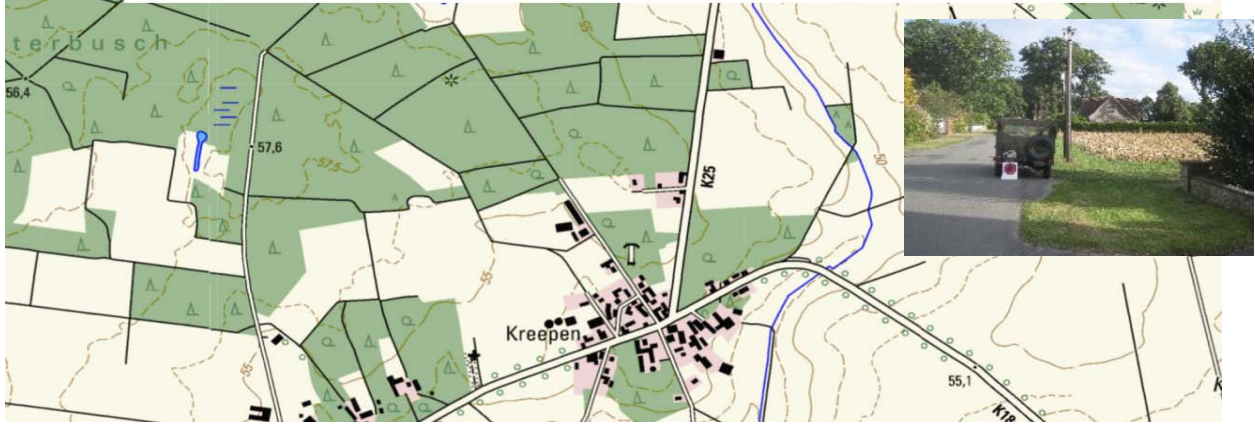

Etappe: **2: Sehlinger Heide** Seite: **10**  
 Stage: Page: **10**

Von ZK: **5: Wedehof**  
 From TC:

Zu ZK: **6: Hainhorst**  
 To TC:

Länge: **28,080 km** Fahrzeit: **38 min.** Schnitt: **44 km/h**  
 Distance: Driving Time: Av.Speed:

"Nacht der langen Messer"  
 29. Oktober 2016

Gleichmäßigkeitsprüfung	Nr. 3 „Sehlinger Heide“
Durchschnittsgeschwindigkeit	40 km/h
Selbststartpunkt	An Punkt (3) auf Feldwegeinmündung, 2.820 m nach Abfahrt an ZK 5
Startzeit	6 Minuten nach Abfahrzeit an ZK 5
Länge ab Selbststartpunkt	21.200 m