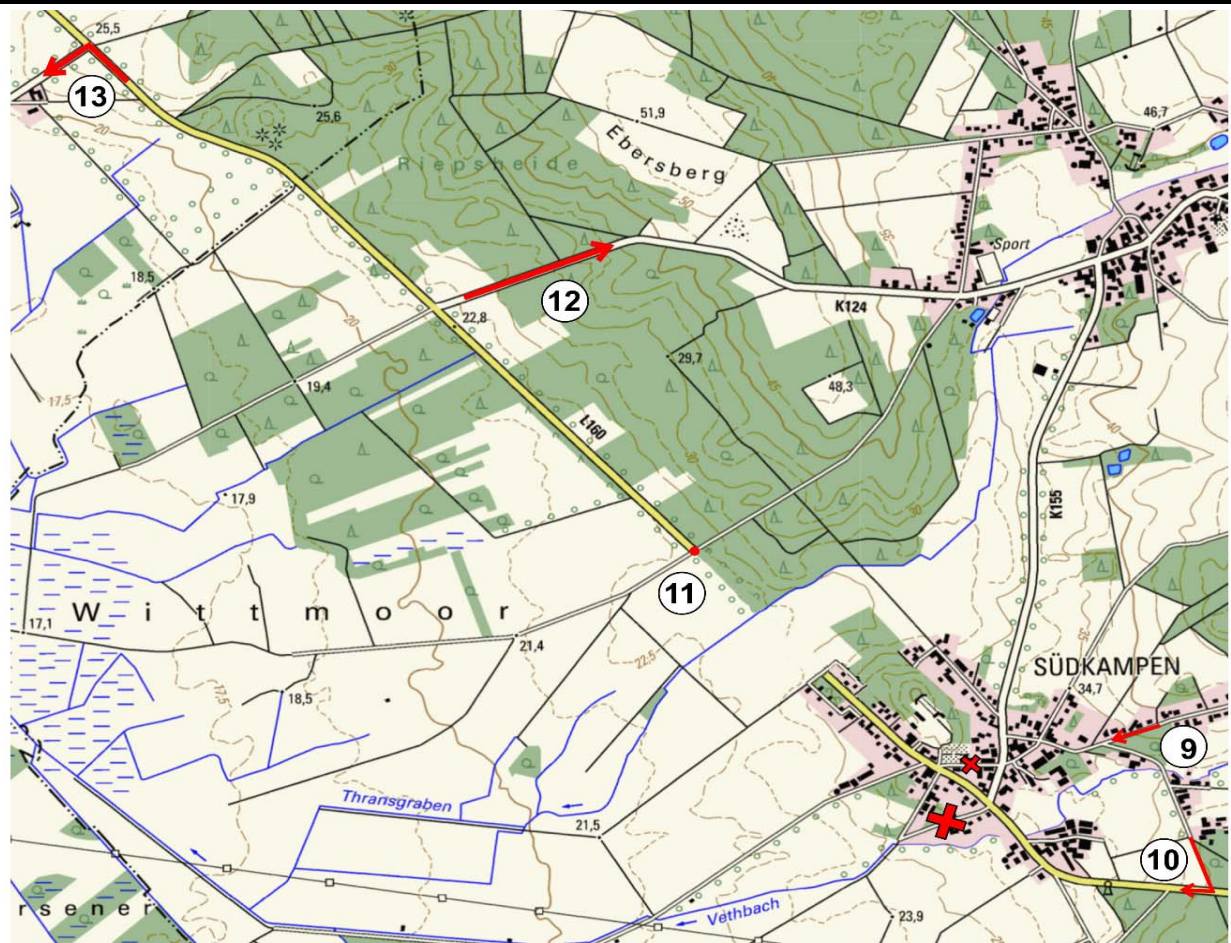

"Nacht der langen Messer"  
 29. Oktober 2016

Etappe: 1: Schneeheide Seite: 4  
Stage: 1: Schneeheide Page: 4

Von ZK: 2: Helmsen  
From TC: 2: Helmsen

Zu ZK: 3: Lohberg  
To TC: 3: Lohberg

Länge: 33,610 km Fahrzeit: 65 min Schnitt: 31 km/h  
Distance: 33,610 km Driving Time: 65 min Av.Speed: 31 km/h

"Nacht der langen Messer"  
29. Oktober 2016

Etappe: 1: Schneeheide Seite: 5  
Stage: 1: Schneeheide Page: 5

Von ZK: 3: Lohberg  
From TC: 3: Lohberg

Zu ZK: 4: Verden  
To TC: 4: Verden

Länge: 21,080 km  
Distance: 21,080 km  
Fahrzeit: 45 min  
Driving Time: 45 min  
Schnitt: 28 km/h  
Av.Speed: 28 km/h

"Nacht der langen Messer"  
29. Oktober 2016

Etappe: 1: Schneeheide Seite: 6  
Stage: 1: Schneeheide Page: 6

Von ZK: 3: Lohberg  
From TC: 3: Lohberg

Zu ZK: 4: Verden  
To TC: 4: Verden

Länge: 21,080 km Fahrzeit: 45 min Schnitt: 28 km/h  
Distance: 21,080 km Driving Time: 45 min Av.Speed: 28 km/h

"Nacht der langen Messer"  
29. Oktober 2016

Etappe: Stage:	1: Schneeheide	Seite: Page:	7
Von ZK: From TC:	3: Lohberg		
Zu ZK: To TC:	4: Verden		
Länge: Distance:	21,080 km	Fahrzeit: Driving Time:	45 min
		Schnitt: Av.Speed:	28 km/h