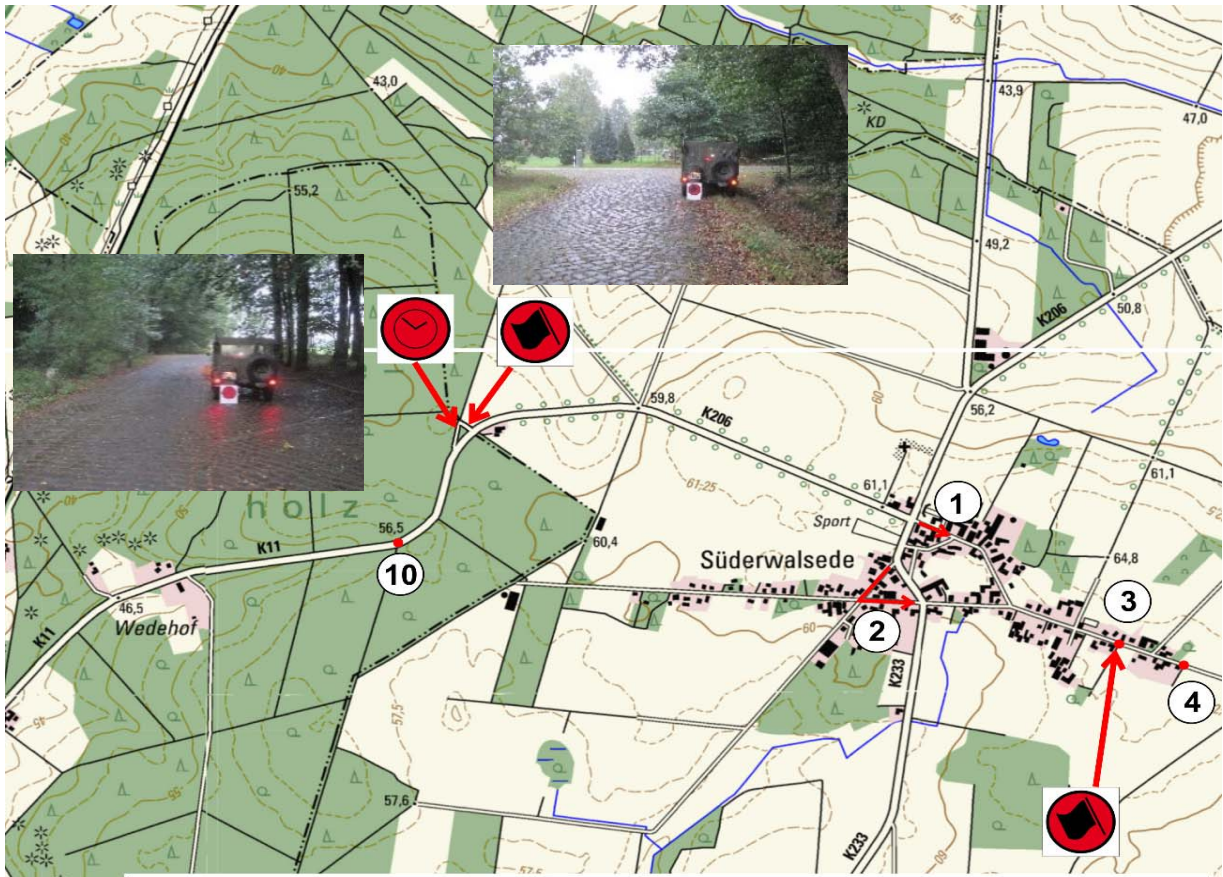

"Nacht der langen Messer"  
29. Oktober 2016

Gleichmäßigkeitsprüfung	Nr. 2 „Holtum“
Durchschnittsgeschwindigkeit	25 km/h
Selbststartpunkt	An Punkt (6) an Waldweegeinmündung, 8.310 m nach Abfahrt an ZK 4
Startzeit	17 Minuten nach Abfahrzeit an ZK 4
Länge ab Selbststartpunkt	6.400 m

Etappe: **2: Sehlinger Heide** Seite: **10**  
 Stage: Page: **10**

Von ZK: **5: Wedehof**  
 From TC:

Zu ZK: **6: Hainhorst**  
 To TC:

Länge: **28,080 km** Fahrzeit: **38 min.** Schnitt: **44 km/h**  
 Distance: Driving Time: Av.Speed:

"Nacht der langen Messer"  
 29. Oktober 2016

Gleichmäßigkeitsprüfung	Nr. 3 „Sehlinger Heide“
Durchschnittsgeschwindigkeit	40 km/h
Selbststartpunkt	An Punkt (3) auf Feldwegeinmündung, 2.820 m nach Abfahrt an ZK 5
Startzeit	6 Minuten nach Abfahrzeit an ZK 5
Länge ab Selbststartpunkt	21.200 m

"Nacht der langen Messer"  
29. Oktober 2016

Etappe: Stage:	2: Sehlinger Heide	Seite: Page:	12
Von ZK: From TC:	5: Wedehof		
Zu ZK: To TC:	6: Hainhorst		
Länge: Distance:	25,380 km	Fahrzeit: Driving Time:	38 min.
		Schnitt: Av.Speed:	40 km/h