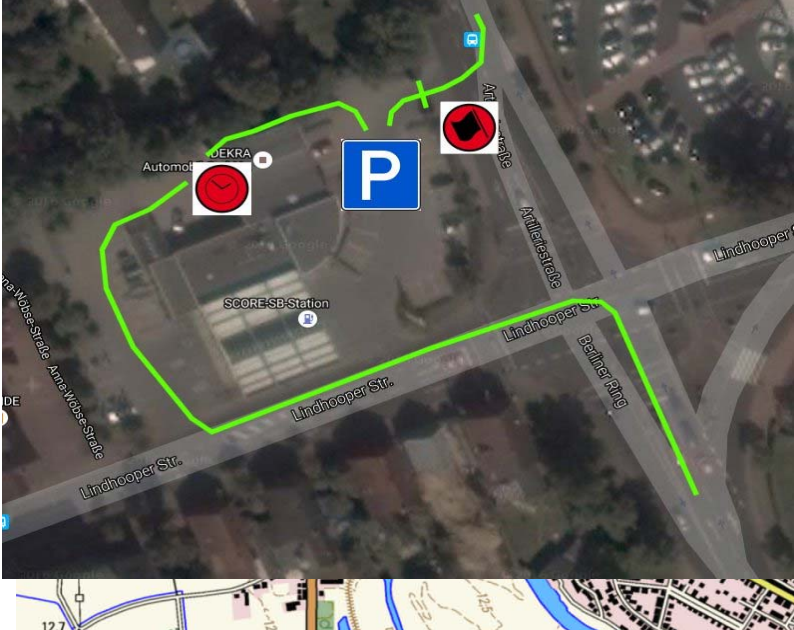

"Nacht der langen Messer"
29. Oktober 2016