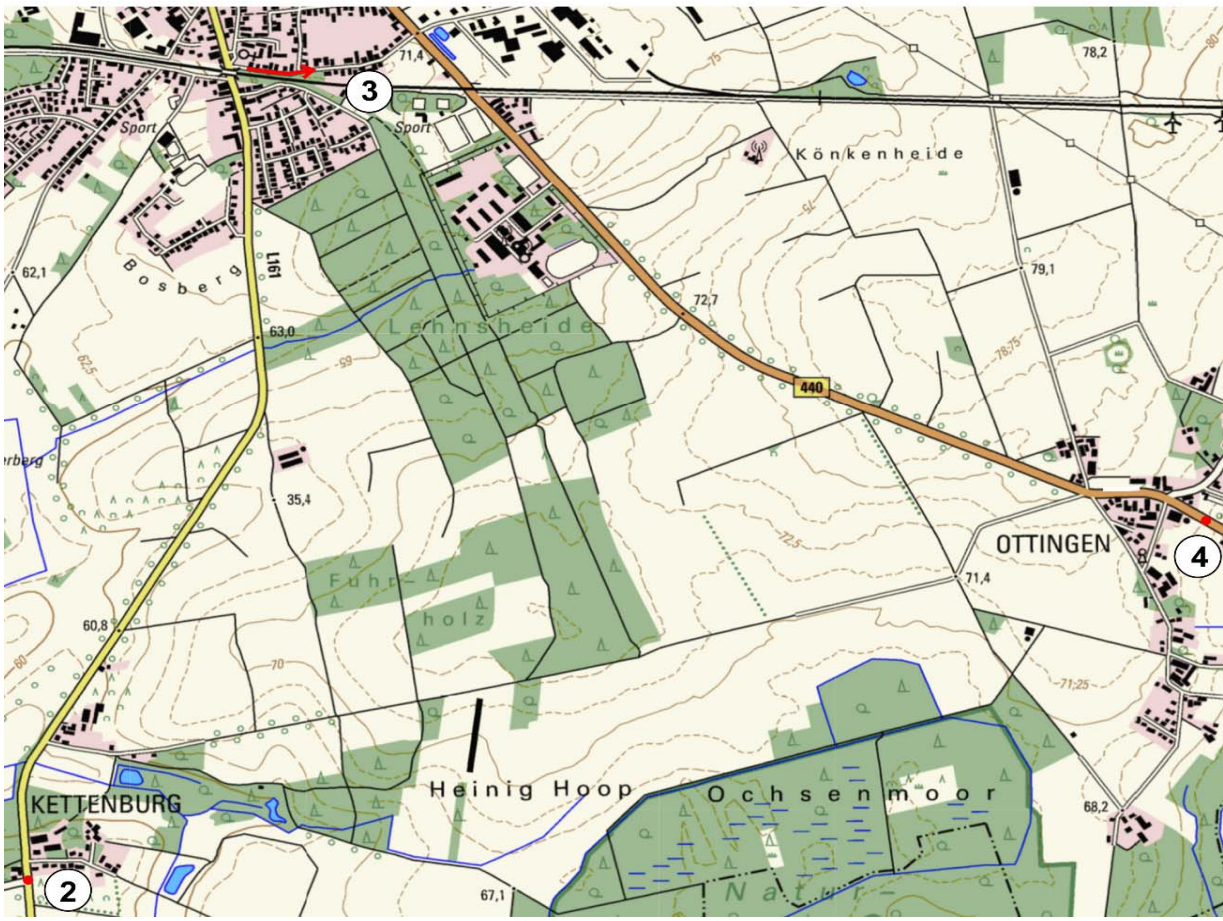

Etappe: Stage:	<b>2: Sehlinger Heide</b>	Seite: Page:	<b>14</b>
Von ZK: From TC:	<b>6: Hainhorst</b>		
Zu ZK: To TC:	<b>7: Wehnsen</b>		
Länge: Distance:	<b>21,110 km</b>	Fahrzeit: Driving Time:	<b>27 min.</b>
		Schnitt: Av.Speed:	<b>47 km/h</b>

"Nacht der langen Messer"  
29. Oktober 2016

Etappe: 2: Sehlinger Heide  
Stage: 2: Sehlinger Heide  
Seite: 15

Von ZK: 7: Wehnsen  
From TC: 7: Wehnsen

Zu ZK: 8: Honerdingen  
To TC: 8: Honerdingen

Länge: 35,020 km  
Distance: 35,020 km  
Fahrzeit: 45 min.  
Driving Time: 45 min.  
Schnitt: 47 km/h  
Av.Speed: 47 km/h

"Nacht der langen Messer"  
29. Oktober 2016

Etappe: Stage:	2: Sehlinger Heide	Seite: Page:	16
Von ZK: From TC:	7: Wehnsen		
Zu ZK: To TC:	8: Honerdingen		
Länge: Distance:	35,020 km	Fahrzeit: Driving Time:	45 min.
		Schnitt: Av.Speed:	47 km/h

"Nacht der langen Messer"  
29. Oktober 2016

Etappe: Stage:	2: Sehlinger Heide	Seite: Page:	17
Von ZK: From TC:	7: Wehnsen		
Zu ZK: To TC:	8: Honerdingen		
Länge: Distance:	35,020 km	Fahrzeit: Driving Time:	45 min.
		Schnitt: Av.Speed:	47 km/h