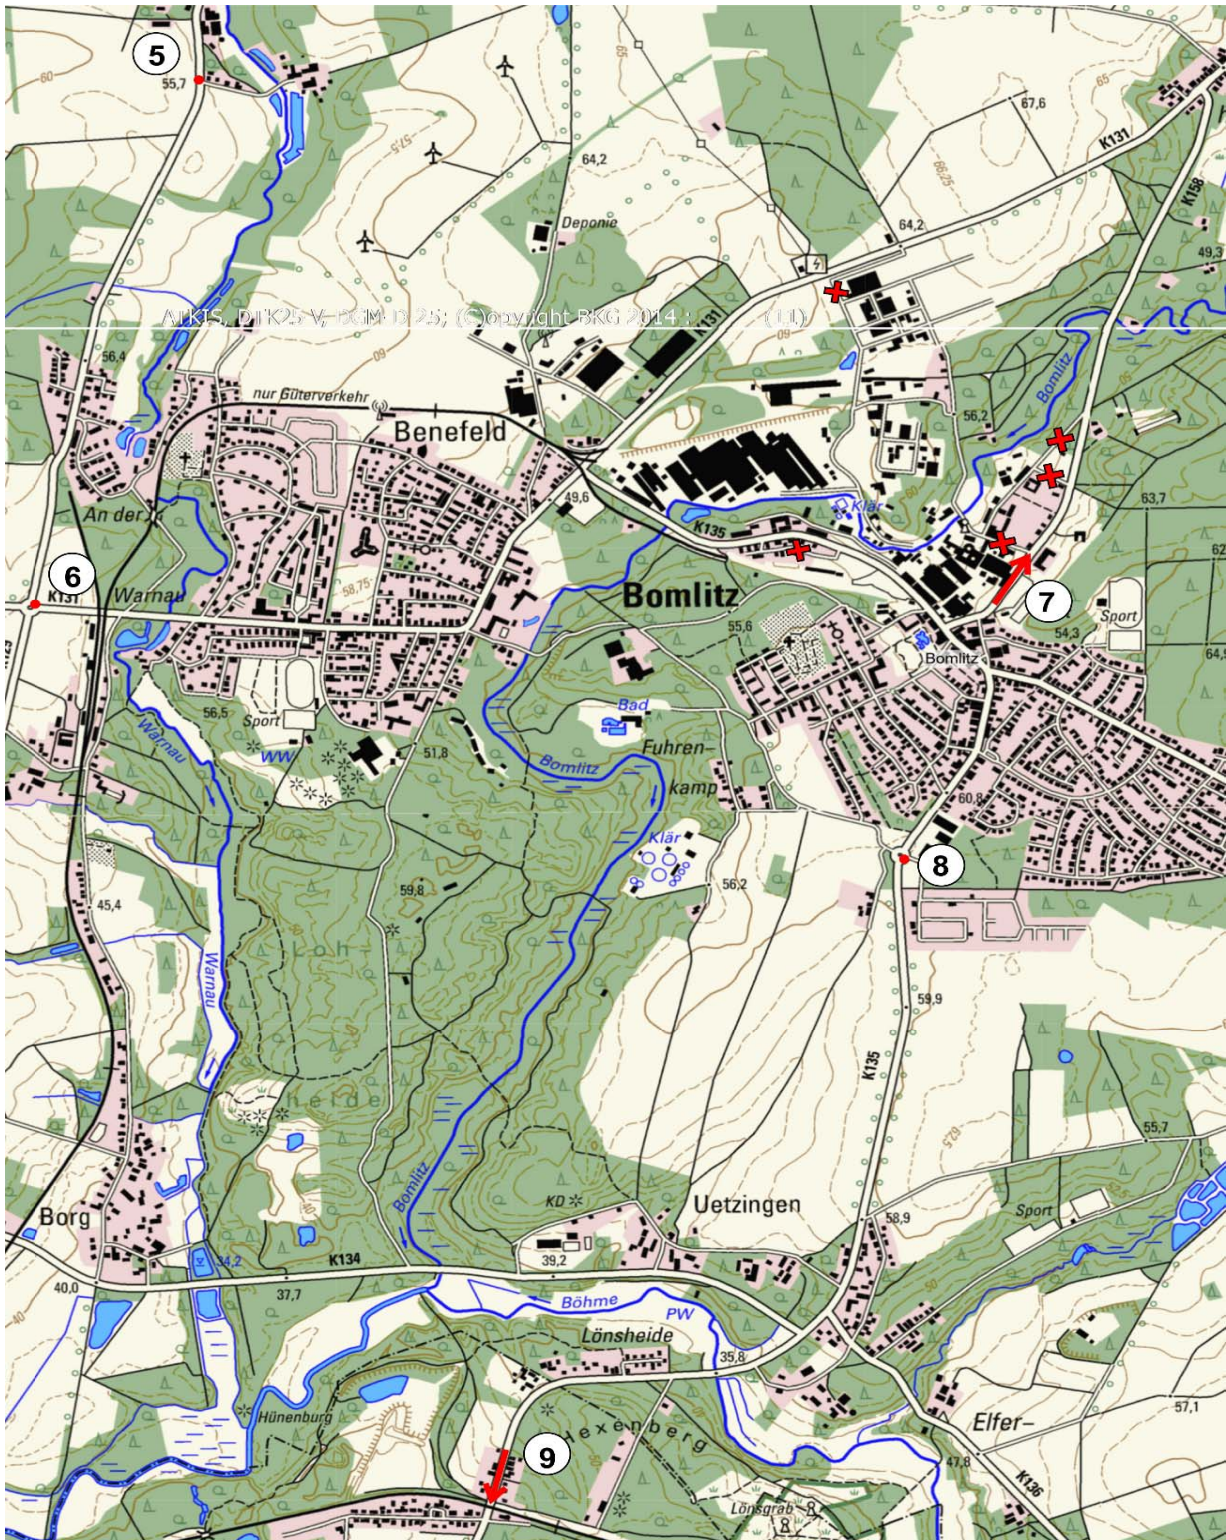

"Nacht der langen Messer"
29. Oktober 2016