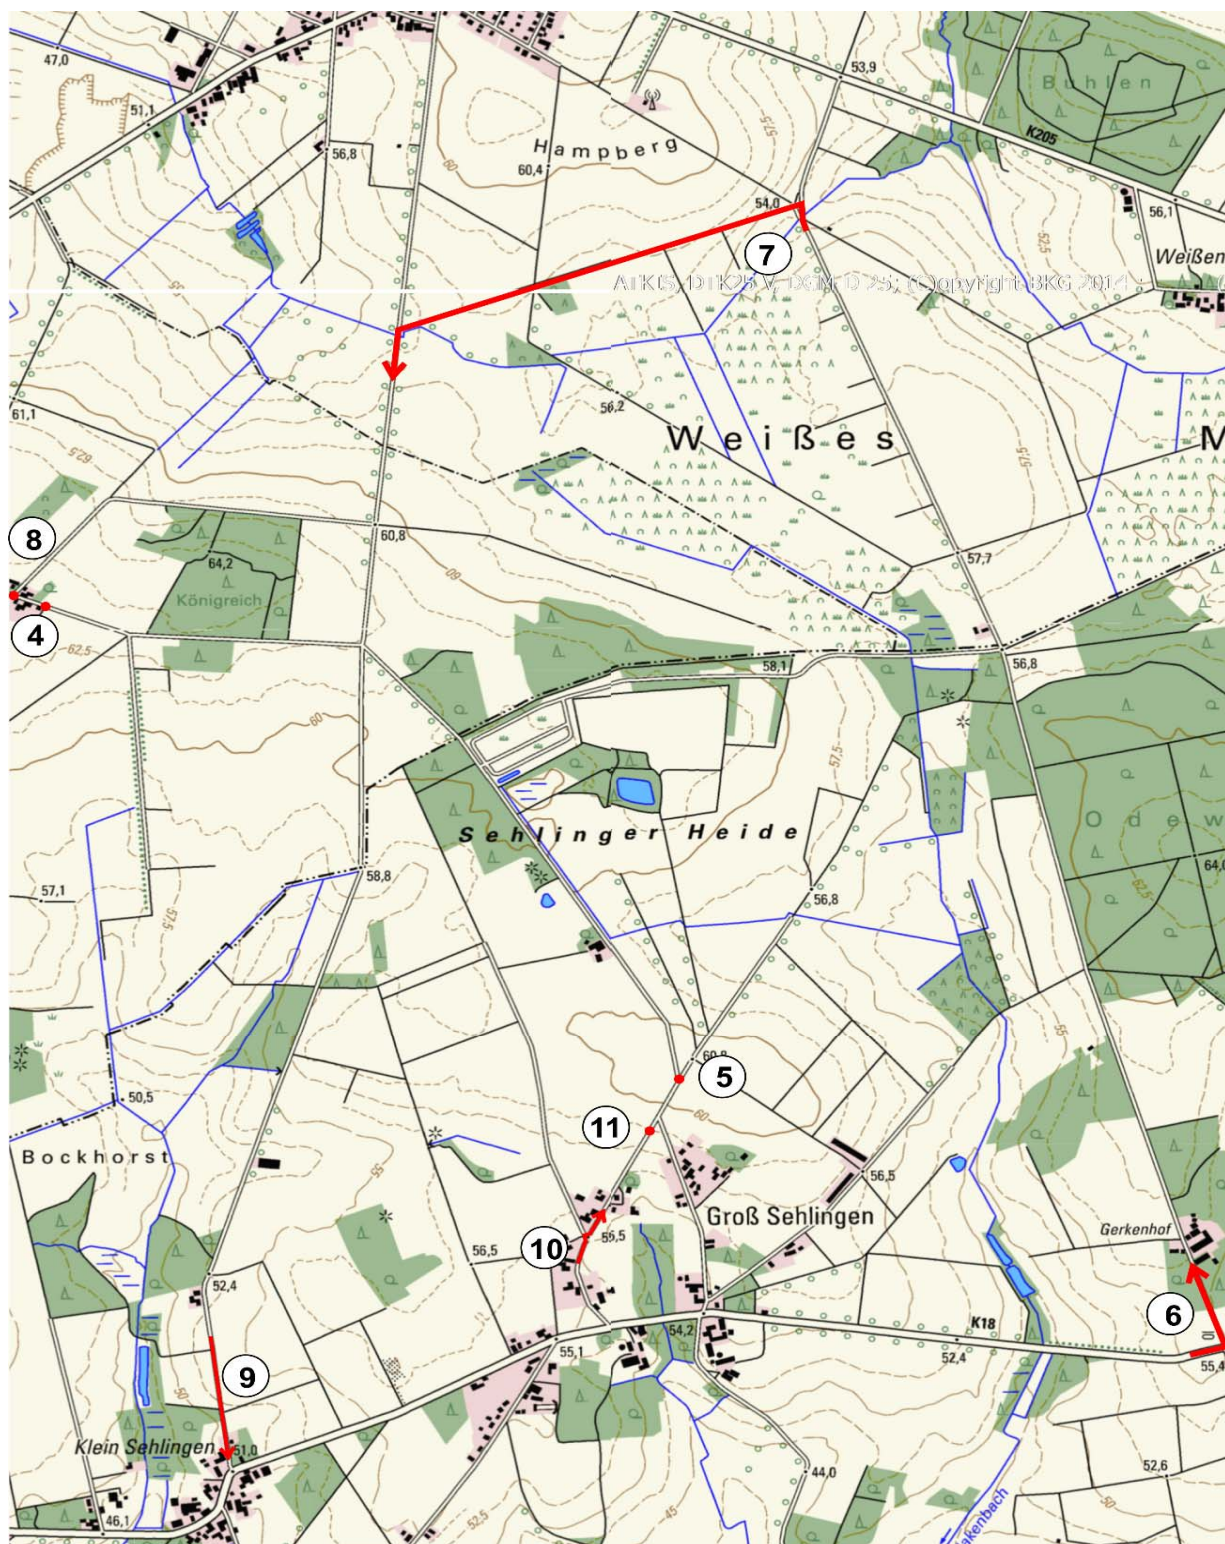

Etappe: **2: Sehlinger Heide** Seite: **11**  
Stage: **2: Sehlinger Heide** Page: **11**

Von ZK: **5: Wedehof**  
From TC: **5: Wedehof**

Zu ZK: **6: Hainhorst**  
To TC: **6: Hainhorst**

Länge: **25,380 km** Fahrzeit: **38 min.** Schnitt: **40 km/h**  
Distance: **25,380 km** Driving Time: **38 min.** Av.Speed: **40 km/h**

"Nacht der langen Messer"  
29. Oktober 2016

Etappe: Stage:	2: Sehlinger Heide	Seite: Page:	12
Von ZK: From TC:	5: Wedehof		
Zu ZK: To TC:	6: Hainhorst		
Länge: Distance:	25,380 km	Fahrzeit: Driving Time:	38 min.
		Schnitt: Av.Speed:	40 km/h

"Nacht der langen Messer"  
29. Oktober 2016

Etappe: Stage:	2: Sehlinger Heide	Seite: Page:	13
Von ZK: From TC:	6: Hainhorst		
Zu ZK: To TC:	7: Wehnsen		
Länge: Distance:	21,110 km	Fahrzeit: Driving Time:	27 min.
		Schnitt: Av.Speed:	47 km/h