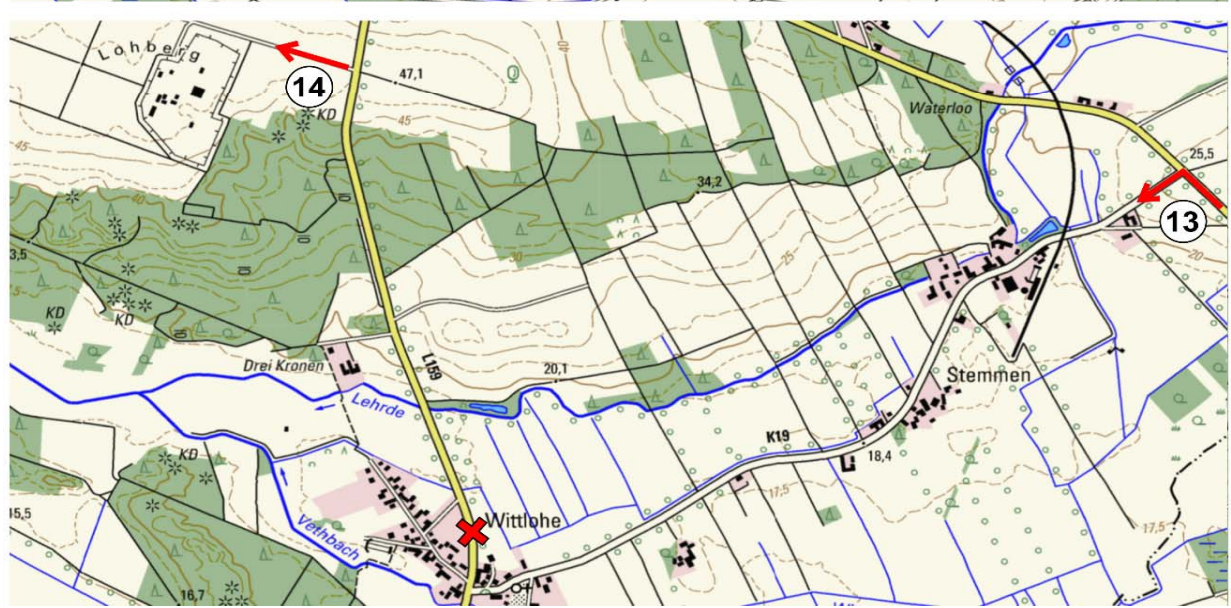

"Nacht der langen Messer"  
 29. Oktober 2016

Etappe: 1: Schneeheide Seite: 4  
Stage: 1: Schneeheide Page: 4

Von ZK: 2: Helmsen  
From TC: 2: Helmsen

Zu ZK: 3: Lohberg  
To TC: 3: Lohberg

Länge: 33,610 km Fahrzeit: 65 min Schnitt: 31 km/h  
Distance: 33,610 km Driving Time: 65 min Av.Speed: 31 km/h

"Nacht der langen Messer"  
29. Oktober 2016

Etappe: 1: Schneeheide Seite: 5  
Stage: 1: Schneeheide Page: 5

Von ZK: 3: Lohberg  
From TC: 3: Lohberg

Zu ZK: 4: Verden  
To TC: 4: Verden

Länge: 21,080 km  
Distance: 21,080 km  
Fahrzeit: 45 min  
Driving Time: 45 min  
Schnitt: 28 km/h  
Av.Speed: 28 km/h

"Nacht der langen Messer"  
29. Oktober 2016

Etappe: 1: Schneeheide Seite: 6  
Stage: 1: Schneeheide Page: 6

Von ZK: 3: Lohberg  
From TC: 3: Lohberg

Zu ZK: 4: Verden  
To TC: 4: Verden

Länge: 21,080 km Fahrzeit: 45 min Schnitt: 28 km/h  
Distance: 21,080 km Driving Time: 45 min Av.Speed: 28 km/h

"Nacht der langen Messer"  
29. Oktober 2016

Etappe: Stage:	1: Schneeheide	Seite: Page:	7
Von ZK: From TC:	3: Lohberg		
Zu ZK: To TC:	4: Verden		
Länge: Distance:	21,080 km	Fahrzeit: Driving Time:	45 min
		Schnitt: Av.Speed:	28 km/h