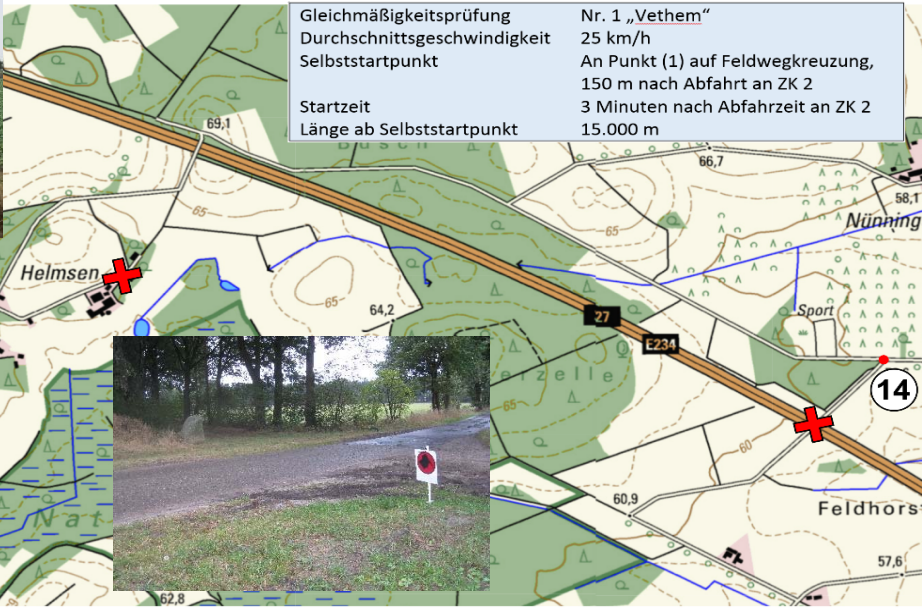

"Nacht der langen Messer"  
29. Oktober 2016

Etappe: 1: Schneeheide Seite: 3  
 Stage: 1: Schneeheide Page: 3

Von ZK: 2: Helmsen  
 From TC: 2: Helmsen

Zu ZK: 3: Lohberg  
 To TC: 3: Lohberg

Länge: 33,610 km Fahrzeit: 65 min Schnitt: 31 km/h  
 Distance: 33,610 km Driving Time: 65 min Av.Speed: 31 km/h

"Nacht der langen Messer"  
 29. Oktober 2016

Etappe: 1: Schneeheide Seite: 4  
Stage: 1: Schneeheide Page: 4

Von ZK: 2: Helmsen  
From TC: 2: Helmsen

Zu ZK: 3: Lohberg  
To TC: 3: Lohberg

Länge: 33,610 km Fahrzeit: 65 min Schnitt: 31 km/h  
Distance: 33,610 km Driving Time: 65 min Av.Speed: 31 km/h

"Nacht der langen Messer"  
29. Oktober 2016

Etappe: 1: Schneeheide Seite: 5  
Stage: 1: Schneeheide Page: 5

Von ZK: 3: Lohberg  
From TC: 3: Lohberg

Zu ZK: 4: Verden  
To TC: 4: Verden

Länge: 21,080 km  
Distance: 21,080 km  
Fahrzeit: 45 min  
Driving Time: 45 min  
Schnitt: 28 km/h  
Av.Speed: 28 km/h

"Nacht der langen Messer"  
29. Oktober 2016

Etappe: 1: Schneeheide Seite: 6  
Stage: 1: Schneeheide Page: 6

Von ZK: 3: Lohberg  
From TC: 3: Lohberg

Zu ZK: 4: Verden  
To TC: 4: Verden

Länge: 21,080 km Fahrzeit: 45 min Schnitt: 28 km/h  
Distance: 21,080 km Driving Time: 45 min Av.Speed: 28 km/h