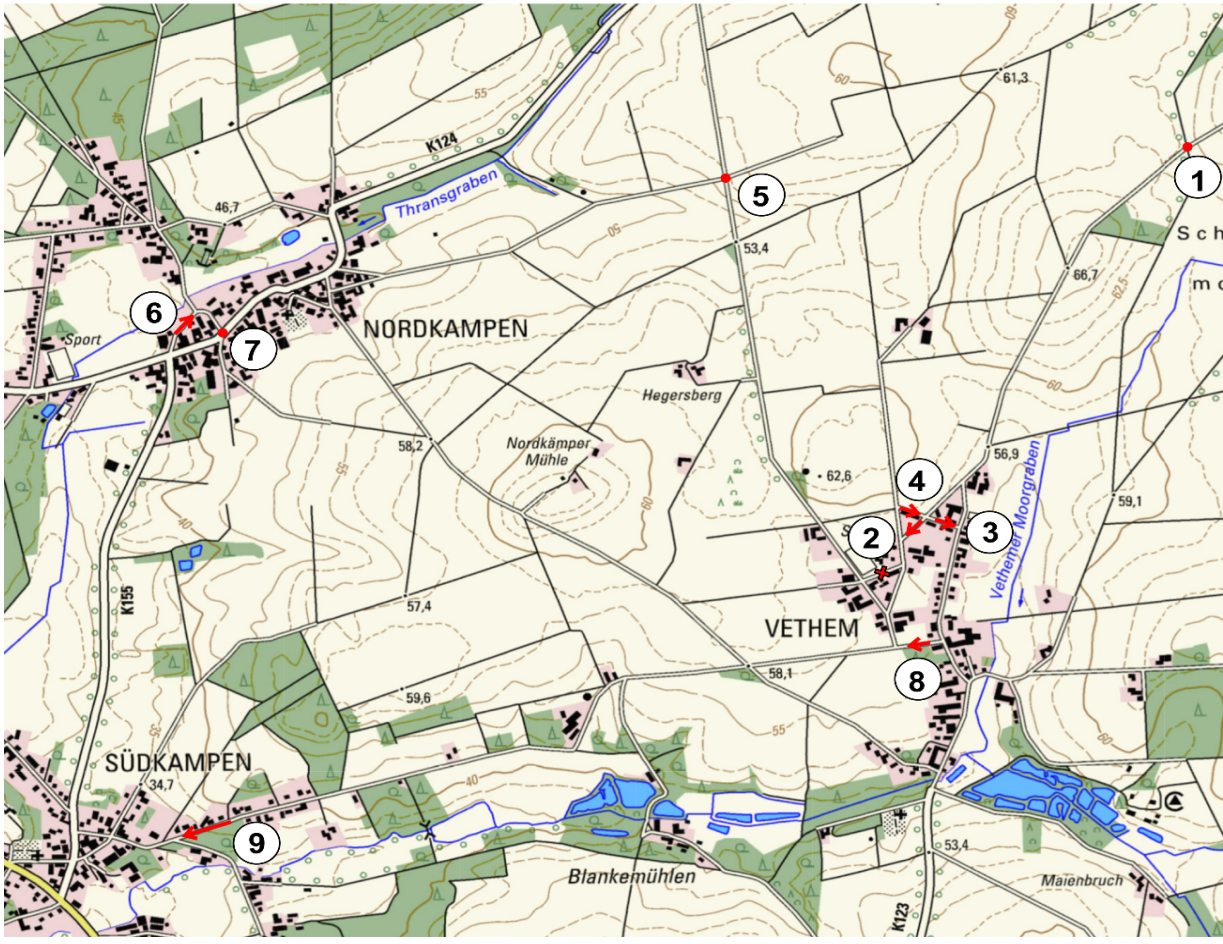

"Nacht der langen Messer"  
 29. Oktober 2016

Länge: **27,720 km**  
 Distance:

Fahrzeit: **45 min**  
 Driving Time:

Schnitt: **37 km/h**  
 Av.Speed:

Etappe: 1: Schneeheide  
Stage: 1: Schneeheide  
Seite: 2

"Nacht der langen Messer"  
29. Oktober 2016

Etappe: 1: Schneeheide Seite: 3  
 Stage: 1: Schneeheide Page: 3

Von ZK: 2: Helmsen  
 From TC: 2: Helmsen

Zu ZK: 3: Lohberg  
 To TC: 3: Lohberg

Länge: 33,610 km Fahrzeit: 65 min Schnitt: 31 km/h  
 Distance: 33,610 km Driving Time: 65 min Av.Speed: 31 km/h

"Nacht der langen Messer"  
 29. Oktober 2016

Etappe: 1: Schneeheide Seite: 4  
Stage: 1: Schneeheide Page: 4

Von ZK: 2: Helmsen  
From TC: 2: Helmsen

Zu ZK: 3: Lohberg  
To TC: 3: Lohberg

Länge: 33,610 km Fahrzeit: 65 min Schnitt: 31 km/h  
Distance: 33,610 km Driving Time: 65 min Av.Speed: 31 km/h

"Nacht der langen Messer"  
29. Oktober 2016

Etappe: 1: Schneeheide Seite: 5  
Stage: 1: Schneeheide Page: 5

Von ZK: 3: Lohberg  
From TC: 3: Lohberg

Zu ZK: 4: Verden  
To TC: 4: Verden

Länge: 21,080 km  
Distance: 21,080 km  
Fahrzeit: 45 min  
Driving Time: 45 min  
Schnitt: 28 km/h  
Av.Speed: 28 km/h