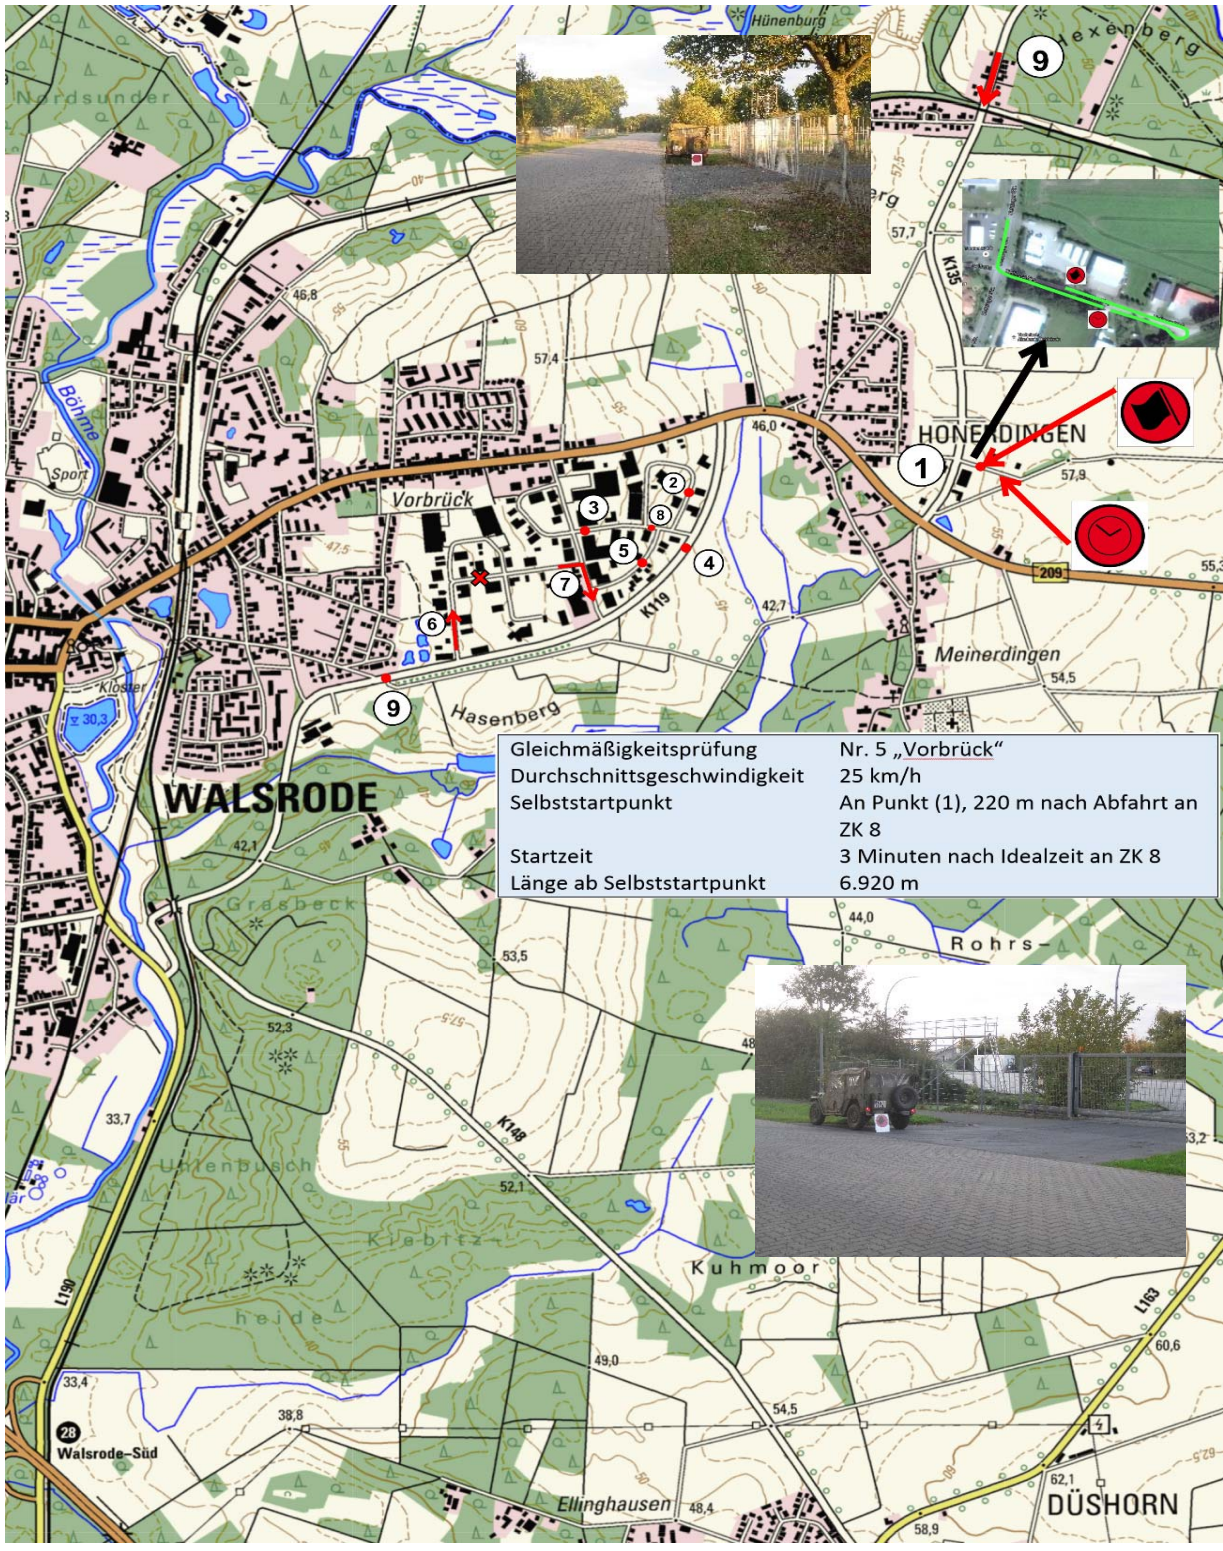

"Nacht der langen Messer"  
29. Oktober 2016

Etappe: Stage:	2: Sehlinger Heide	Seite: Page:	17
Von ZK: From TC:	7: Wehnsen		
Zu ZK: To TC:	8: Honerdingen		
Länge: Distance:	35,020 km	Fahrzeit: Driving Time:	45 min.
		Schnitt: Av.Speed:	47 km/h

"Nacht der langen Messer"  
29. Oktober 2016

Etappe: 2: Sehlinger Heide Seite: 18  
 Stage: Page: 18

Von ZK: 8: Honerdingen  
 From TC:

Zu ZK: 9: Hünzingen  
 To TC:

Länge: 14,460 km Fahrzeit: 30 min. Schnitt: 29 km/h  
 Distance: Driving Time: Av.Speed:

"Nacht der langen Messer"  
 29. Oktober 2016

Gleichmäßigkeitsprüfung	Nr. 5 „Vorbrück“
Durchschnittsgeschwindigkeit	25 km/h
Selbststartpunkt	An Punkt (1), 220 m nach Abfahrt an ZK 8
Startzeit	3 Minuten nach Idealzeit an ZK 8
Länge ab Selbststartpunkt	6.920 m