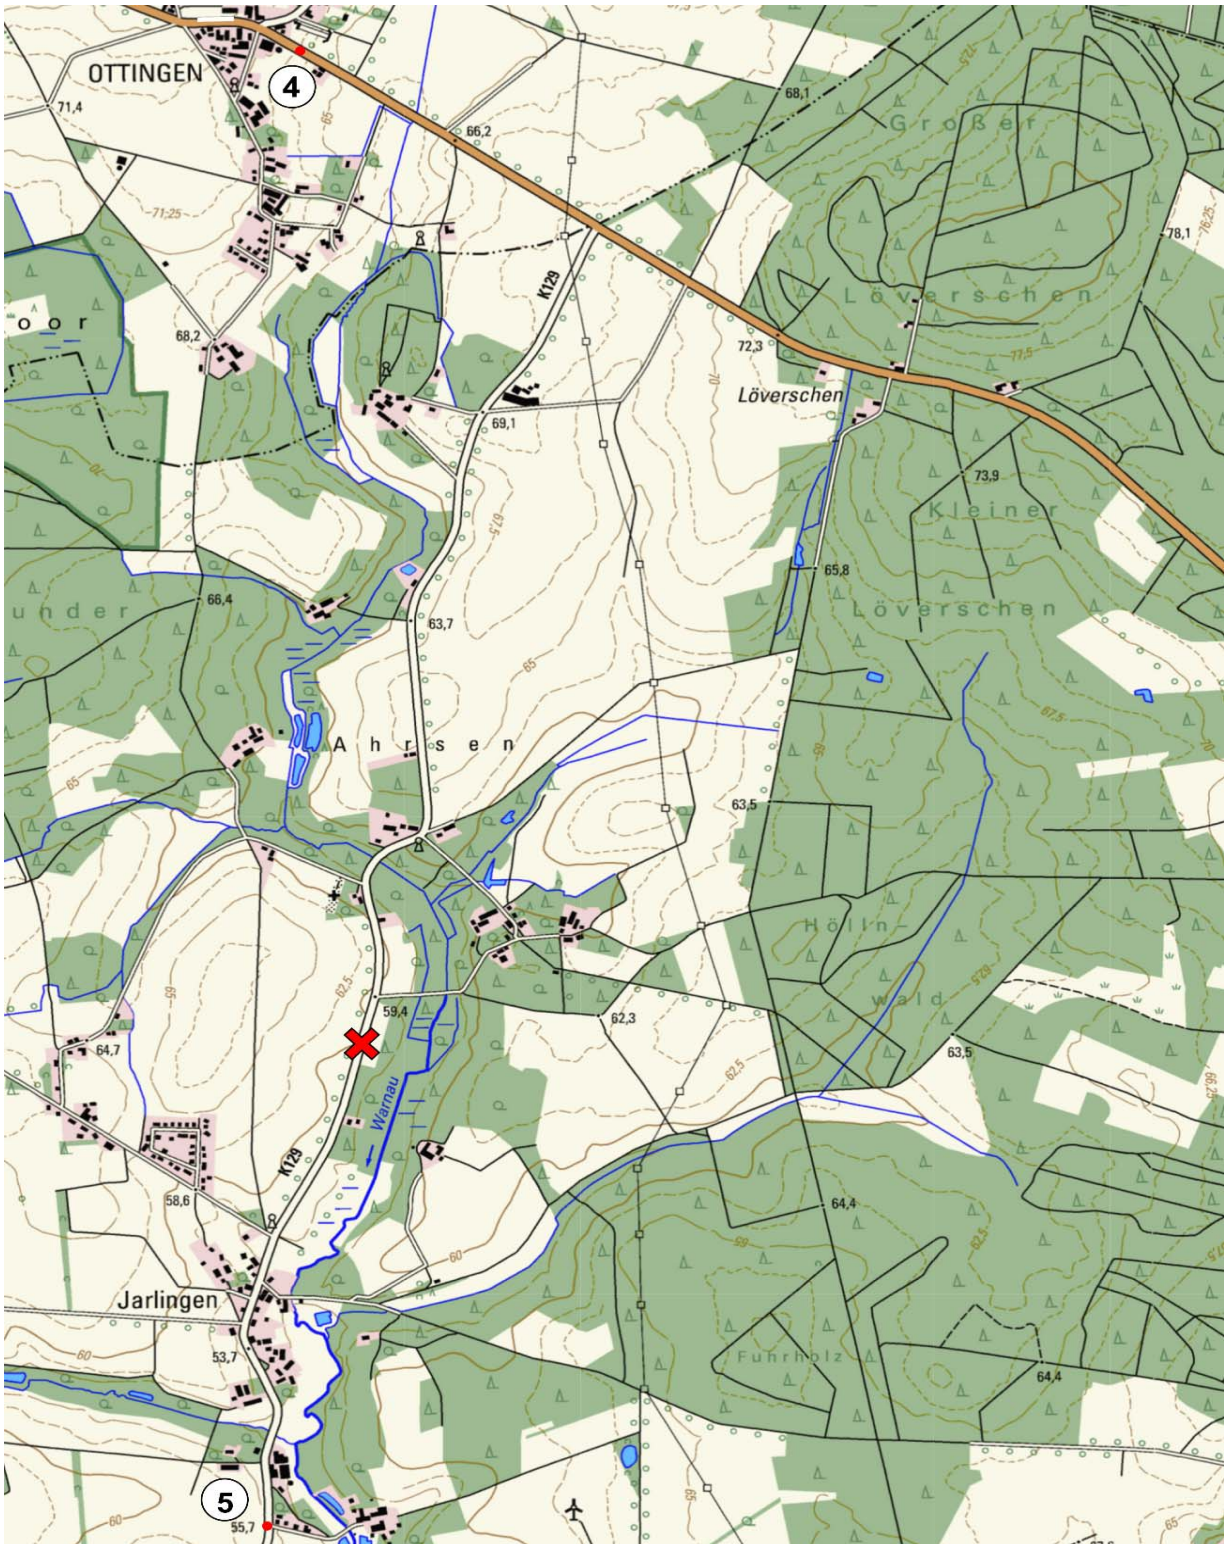

"Nacht der langen Messer"
29. Oktober 2016